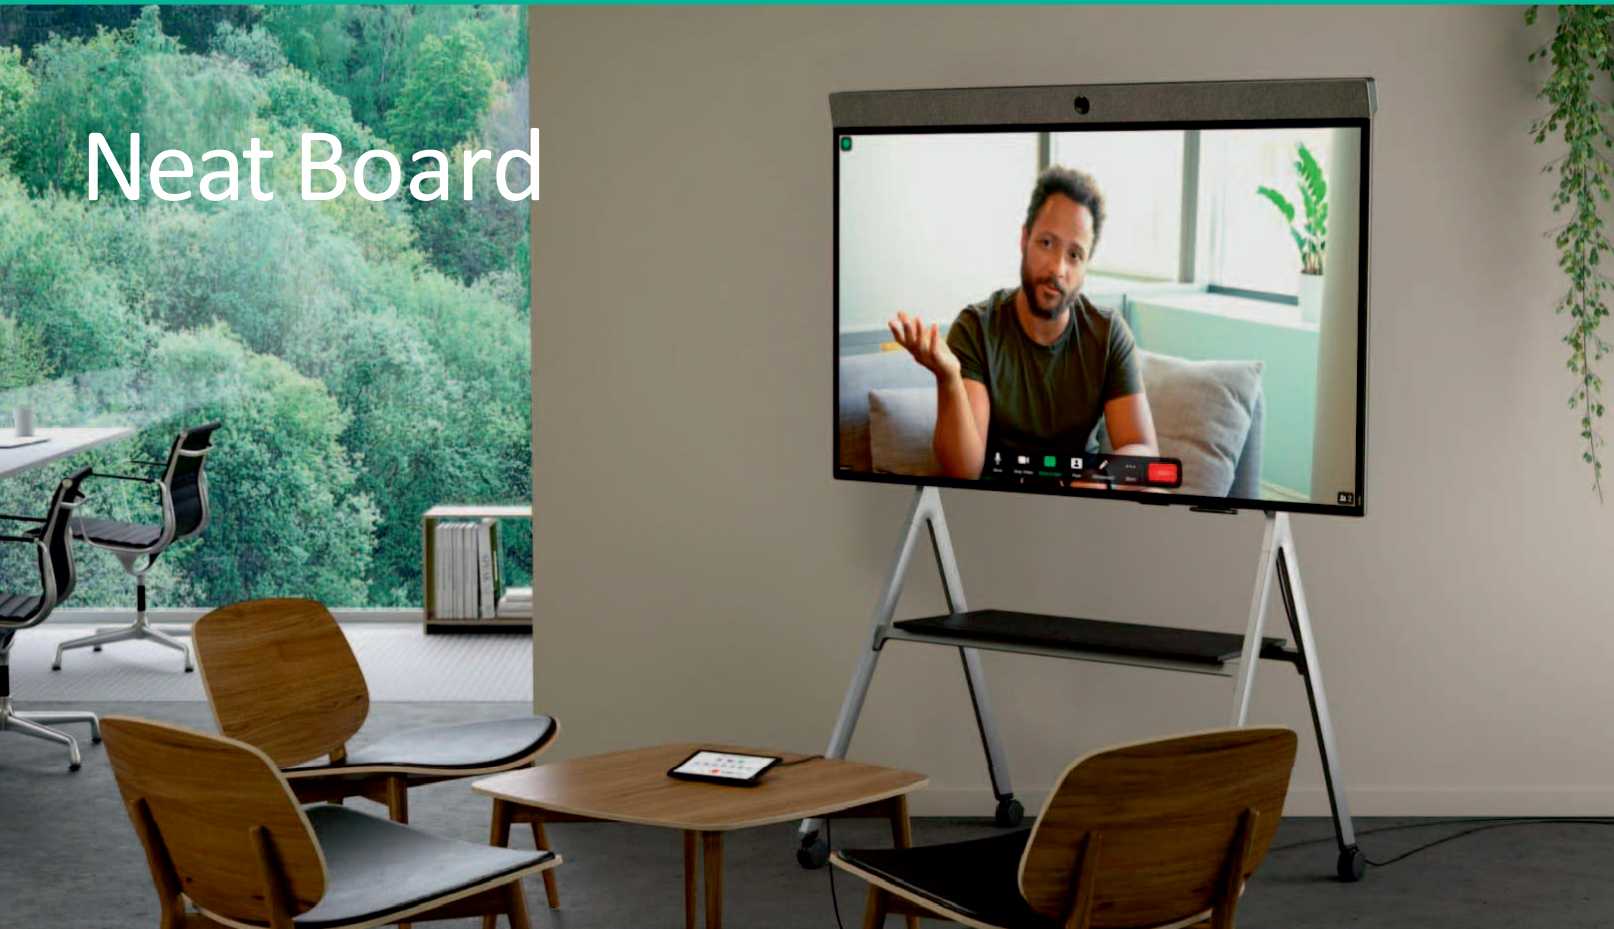

neat.

neat.

ÜRÜN KATALOĞU

Neat Board

neat.

Neat Board

Neat Board, zarif, all-in-one, eksiksiz bir toplantı odası paketidir. 65 inç çoklu dokunmatik ekranı, güçlü ses sistemi ve çok yönlü geniş açılı kamerası ile Neat Board, notlar ve beyaz tahta özelliklerini etkinleştirerek size görüntülü toplantıların ve kablosuz içerik paylaşımının ötesinde bir kullanım deneyimi sunar. Neat Board, bir çift Neat Marker ile birlikte gelir, böylece iki kişi aynı anda bir şeyler yazabilir veya işaretleyebilir. Neat Marker tutucuya manyetik olarak takılır. Neat Marker'ı kurmanıza veya şarj etmenize gerek yoktur.

Tekerlekli Ayak

Ünite Ayağı

Duvar Askı Aparatı

Bugün toplantı odanızda ihtiyacınız olan her şeyi sağlamak için tasarlanan Neat Board, size istediğiniz şekilde iletişim kurma özgürlüğü ve esnekliği sağlar. İsteğe bağlı ayaklı hareketli standı, duvara montaj veya masa standı seçenekleri vardır. Tek bir kablo ile kurulumu da kolaydır.

Neat Frame

neat.

Neat Frame

Neat Frame, Zoom ve Microsoft Teams ile birlikte uyumlu, türünün ilk örneği "portre odaklı" tüm video çözümlerinin bir arada kullanılabilmesi için tasarlanmıştır.

Neat Frame, kablolu ve kablosuz kulaklıkları da destekleyen bağımsız bir cihazdır. Portre odaklı dokunmatik ekran, gelişmiş kamera, hoparlörler, mikrofonlar ve çevresel sensörler toplantı alanlarınıza üstün kaliteli ses, video ve diğer benzersiz özellikler sunmaya yardımcı olur.

Neat Bar, odaya girdiğiniz anda kendi kendine etkinleşir, toplantı odası monitörünüzü hemen açar sizi ve odayı kontrol eder. Ardından tek bir dokunuşla ekranınızı kablosuz olarak paylaşabilir veya toplantınızı başlatabilirsiniz. Ayrıca sizi mükemmel bir şekilde çerçeveler ve ayrıldığınızda odayı otomatik olarak serbest bırakır.