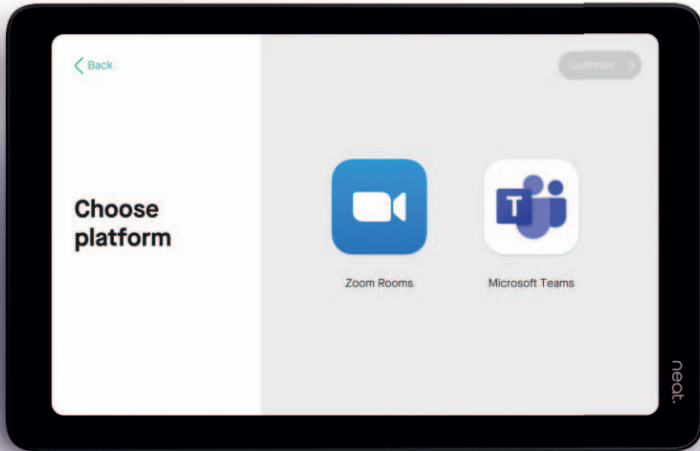

neat.

neat.

ÜRÜN KATALOĞU

Neat Board

neat.

Neat Board

Neat Board, zarif, all-in-one, eksiksiz bir toplantı odası paketidir. 65 inç çoklu dokunmatik ekranı, güçlü ses sistemi ve çok yönlü geniş açılı kamerası ile Neat Board, notlar ve beyaz tahta özelliklerini etkinleştirerek size görüntülü toplantıların ve kablosuz içerik paylaşımının ötesinde bir kullanım deneyimi sunar. Neat Board, bir çift Neat Marker ile birlikte gelir, böylece iki kişi aynı anda bir şeyler yazabilir veya işaretleyebilir. Neat Marker tutucuya manyetik olarak takılır. Neat Marker'ı kurmanıza veya şarj etmenize gerek yoktur.

Neat Bar, odaya girdiğiniz anda kendi kendine etkinleşir, toplantı odası monitörünüzü hemen açar sizi ve odayı kontrol eder. Ardından tek bir dokunuşla ekranınızı kablosuz olarak paylaşabilir veya toplantınızı başlatabilirsiniz. Ayrıca sizi mükemmel bir şekilde çerçeveler ve ayrıldığınızda odayı otomatik olarak serbest bırakır.

Neat Pad

neat.

Neat Pad

Neat Pad, toplantılarınızı kontrol etmek veya odanın dışından uygunluğunu görüntülemek için kullanabileceğiniz zarif bir dokunmatik ekrandır. Akıcı etkileşim ve görüntüleme için ideal ekran açısı ve şık tasarımıyla Neat Pad, masaya veya duvara yerleştirilmiş olsun, her yere güzel bir şekilde uyum sağlar. Sadece bir PoE kablosu sayesinde Neat Pad'in pili de asla bitmez. Her zaman açık ve harekete geçmeniz için hazır.

Optimum oda yönetimi için Neat Pad'i toplantı odanızın dışına yerleştirebilirsiniz. Neat Pad'i Zoom Odalarınız için bir toplantı takvimi planlama ekranı veya Microsoft Teams odalarınız için bir panel olarak yapılandırın. Diğer takvim sistemleri ile uğraşmadan anında oda rezervasyonu yapabilirsiniz ve entegre LED göstergeler, koridorun sonundan bile oda uygunluğunu bir bakışta gösterir.