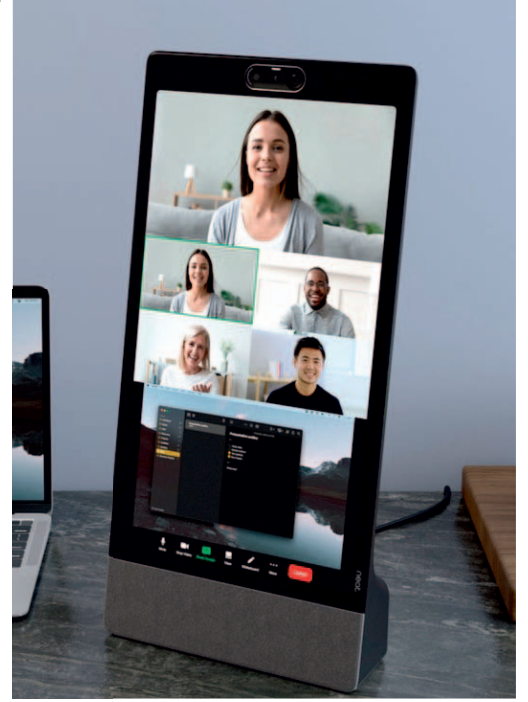

neat.

neat.

ÜRÜN KATALOĞU

Neat Board

neat.

Neat Board

Neat Board, zarif, all-in-one, eksiksiz bir toplantı odası paketidir. 65 inç çoklu dokunmatik ekranı, güçlü ses sistemi ve çok yönlü geniş açılı kamerası ile Neat Board, notlar ve beyaz tahta özelliklerini etkinleştirerek size görüntülü toplantıların ve kablosuz içerik paylaşımının ötesinde bir kullanım deneyimi sunar. Neat Board, bir çift Neat Marker ile birlikte gelir, böylece iki kişi aynı anda bir şeyler yazabilir veya işaretleyebilir. Neat Marker tutucuya manyetik olarak takılır. Neat Marker'ı kurmanıza veya şarj etmenize gerek yoktur.

Neat Frame

neat.

Neat Frame

Neat Frame, Zoom ve Microsoft Teams ile birlikte uyumlu, türünün ilk örneği "portre odaklı" tüm video çözümlerinin bir arada kullanılabilmesi için tasarlanmıştır.

Neat Frame, kablolu ve kablosuz kulaklıkları da destekleyen bağımsız bir cihazdır. Portre odaklı dokunmatik ekran, gelişmiş kamera, hoparlörler, mikrofonlar ve çevresel sensörler toplantı alanlarınıza üstün kaliteli ses, video ve diğer benzersiz özellikler sunmaya yardımcı olur.

Neat Frame, güçlü teknolojiyi, bilgisayarınızı diğer görevler için serbest bırakmanıza olanak tanıyan, hepsi bir arada kompakt ve kullanışlı bir toplantı cihazında bir araya getirir.

Neat Bar

neat.

Neat Bar

Neat Bar, Zoom veya Microsoft Teams için zarif, kompakt tasarımı ve son derece yetenekli bir toplantı odası cihazıdır. On kişiye kadar toplantı odalarına üstün kaliteli ses ve video getirmek için mükemmeldir. Neat Bar'ı bir veya iki monitörün üstüne veya altına monte edebilirsiniz ve toplantılarınızı kontrol etmek için ya da oda dışındaki oda uygunluğunu görüntülemek için kullanabileceğiniz dinamik dokunmatik ekranımız Neat Pad ile birlikte gelir.