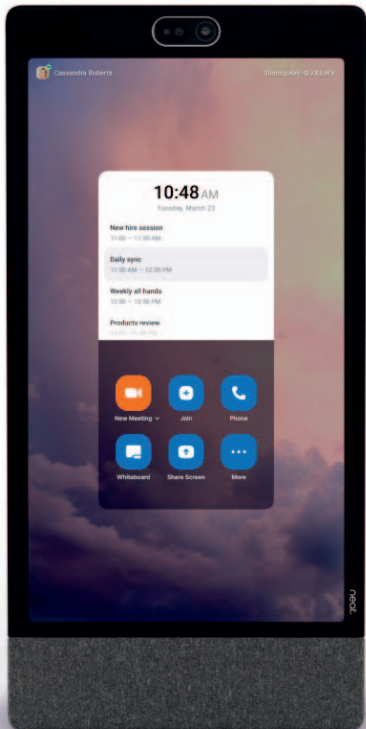

neat.

neat.

ÜRÜN KATALOĞU

Neat Board

neat.

Neat Board

Neat Board, zarif, all-in-one, eksiksiz bir toplantı odası paketidir. 65 inç çoklu dokunmatik ekranı, güçlü ses sistemi ve çok yönlü geniş açılı kamerası ile Neat Board, notlar ve beyaz tahta özelliklerini etkinleştirerek size görüntülü toplantıların ve kablosuz içerik paylaşımının ötesinde bir kullanım deneyimi sunar. Neat Board, bir çift Neat Marker ile birlikte gelir, böylece iki kişi aynı anda bir şeyler yazabilir veya işaretleyebilir. Neat Marker tutucuya manyetik olarak takılır. Neat Marker'ı kurmanıza veya şarj etmenize gerek yoktur.

Neat Frame

neat.

Neat Frame

Neat Frame, Zoom ve Microsoft Teams ile birlikte uyumlu, türünün ilk örneği "portre odaklı" tüm video çözümlerinin bir arada kullanılabilmesi için tasarlanmıştır.

Neat Frame, kablolu ve kablosuz kulaklıkları da destekleyen bağımsız bir cihazdır. Portre odaklı dokunmatik ekran, gelişmiş kamera, hoparlörler, mikrofonlar ve çevresel sensörler toplantı alanlarınıza üstün kaliteli ses, video ve diğer benzersiz özellikler sunmaya yardımcı olur.

Neat Frame, güçlü teknolojiyi, bilgisayarınızı diğer görevler için serbest bırakmanıza olanak tanıyan, hepsi bir arada kompakt ve kullanışlı bir toplantı cihazında bir araya getirir.

Neat Bar

neat.

Neat Bar

Neat Bar, Zoom veya Microsoft Teams için zarif, kompakt tasarımı ve son derece yetenekli bir toplantı odası cihazıdır. On kişiye kadar toplantı odalarına üstün kaliteli ses ve video getirmek için mükemmeldir.