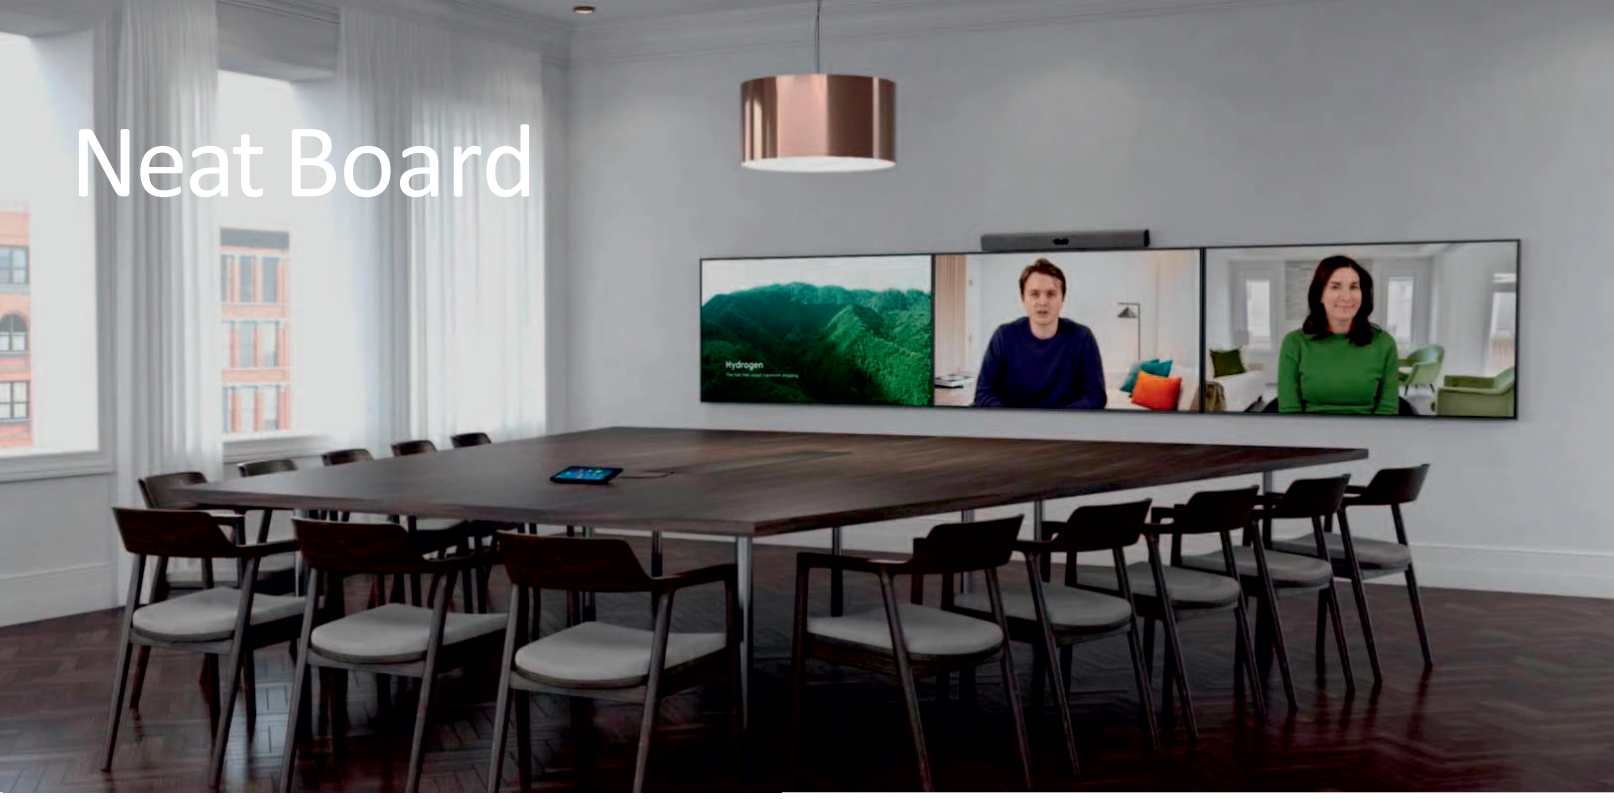

neat.

neat.

ÜRÜN KATALOĞU

Neat Board

neat.

Neat Board

Neat Board, zarif, all-in-one, eksiksiz bir toplantı odası paketidir. 65 inç çoklu dokunmatik ekranı, güçlü ses sistemi ve çok yönlü geniş açılı kamerası ile Neat Board, notlar ve beyaz tahta özelliklerini etkinleştirerek size görüntülü toplantıların ve kablosuz içerik paylaşımının ötesinde bir kullanım deneyimi sunar. Neat Board, bir çift Neat Marker ile birlikte gelir, böylece iki kişi aynı anda bir şeyler yazabilir veya işaretleyebilir. Neat Marker tutucuya manyetik olarak takılır. Neat Marker'ı kurmanıza veya şarj etmenize gerek yoktur.

Tekerlekli Ayak

Ünite Ayağı

Duvar Askı Aparatı

Bugün toplantı odanızda ihtiyacınız olan her şeyi sağlamak için tasarlanan Neat Board, size istediğiniz şekilde iletişim kurma özgürlüğü ve esnekliği sağlar. İsteğe bağlı ayaklı hareketli standı, duvara montaj veya masa standı seçenekleri vardır. Tek bir kablo ile kurulumu da kolaydır.

Neat Frame

neat.

Neat Frame

Neat Frame, Zoom ve Microsoft Teams ile birlikte uyumlu, türünün ilk örneği "portre odaklı" tüm video çözümlerinin bir arada kullanılabilmesi için tasarlanmıştır.

Neat Frame, kablolu ve kablosuz kulaklıkları da destekleyen bağımsız bir cihazdır. Portre odaklı dokunmatik ekran, gelişmiş kamera, hoparlörler, mikrofonlar ve çevresel sensörler toplantı alanlarınıza üstün kaliteli ses, video ve diğer benzersiz özellikler sunmaya yardımcı olur.

Neat Bar, odaya girdiğiniz anda kendi kendine etkinleşir, toplantı odası monitörünüzü hemen açar sizi ve odayı kontrol eder. Ardından tek bir dokunuşla ekranınızı kablosuz olarak paylaşabilir veya toplantınızı başlatabilirsiniz. Ayrıca sizi mükemmel bir şekilde çerçeveler ve ayrıldığınızda odayı otomatik olarak serbest bırakır.